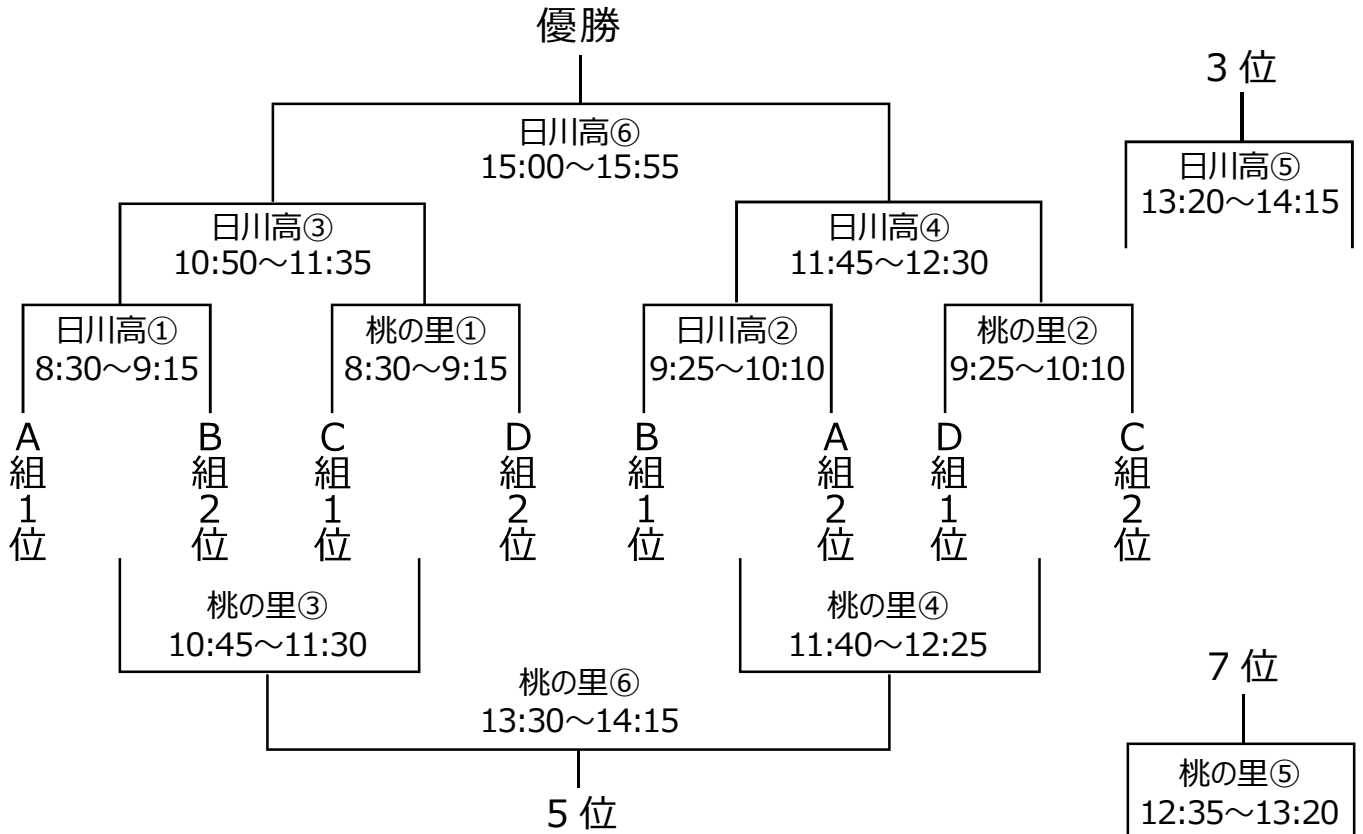

16:00 終了予定

D組		A	B	C	D	勝点	得点	失点	得失点	順位
A	横浜 FC 鶴見		②	④	⑤					
B	アスルクラロ沼津	②		⑥	③					
C	Uスポーツクラブ	④	⑥		①					
D	山梨・牧丘 S S S	⑤	③	①						

◆◆1日目の結果と2日目の日程はエルドロード F C ホームページに掲載します。17 ページの QR コードからアクセス！◆◆

決勝トーナメント

2026年3月29日(日)

【会場】いちのみや桃の里スポーツ公園

(会場責任者：望月 敏夫)

	時間	対戦カード	主審
①	8:30~9:15	C組 1位 vs D組 2位	本部
②	9:25~10:10	D組 1位 vs C組 2位	本部
③	10:45~11:30	日川高①負 vs 桃の里①負	当該チーム
④	11:40~12:25	日川高②負 vs 桃の里②負	当該チーム
⑤	12:35~13:20	桃の里③負 vs 桃の里④負	当該チーム
⑥	13:30~14:15	桃の里③勝 vs 桃の里④勝	当該チーム