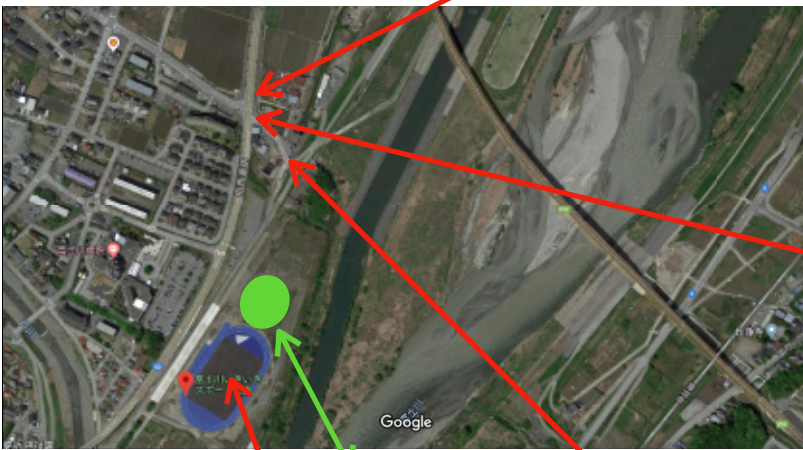

Googleマップで「富士川いきいき公園」と検索

Google 富士川いきいきスポーツ公園

- ・富士川大橋を西へ渡る
- ・フォレストモール富士川を左折
- ・国道52号(甲西道路)を静岡方面へ
- ・直進800mで左側に①の看板あり

①「富士川親水公園」白の看板

Google 富士川いきいきスポーツ公園

駐車場

②「ふじかわ協業組合」緑の看板